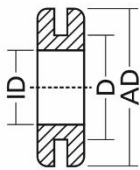

Gummi Tüllensortiment 180-teilig

metrische Ausführung

Ideal für Kabeldurchführungen
im Auto, LKW, Boot oder Werkstatt.

Art.-Nr. E2551

WEEE Reg. Nr. DE 97697730
centralsystems GmbH
Berwanger Pfad 4/1
74193 Schwaigern
info@centralsystems.de
www.centralsystems.de

Gummi Tüllensortiment 180-teilig (metrische Ausführung)

D: Durchmesser (Ø)
ID: Innen-Ø
AD: Außen-Ø

Art.-Nr. E2551
WEEE Reg. Nr.
DE 97697730

5x 22mm (D) 15mm (ID) 26mm (AD)	40x 10mm (D) 6mm (ID) 13mm (AD)	5x 15,5mm (D) 12mm (ID) 19mm (AD)	40x 7,5mm (D) 5mm (ID) 10mm (AD)	25x 11mm (D) 9mm (ID) 15mm (AD)	5x 24,5mm (D) 17mm (ID) 32mm (AD)
		40x 6mm (D) 3mm (ID) 8mm (AD)	20x 12mm (D) 11mm (ID) 15mm (AD)		